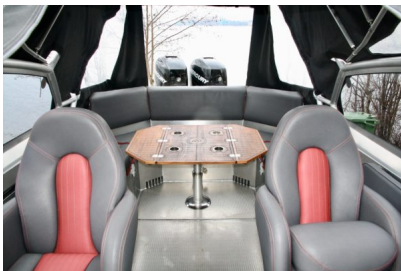

ANYTEC 860 SPD

0 SEK

Rå aluminiumbåt med progressiva linjer och högfartsaura - god för 60 knop!

1